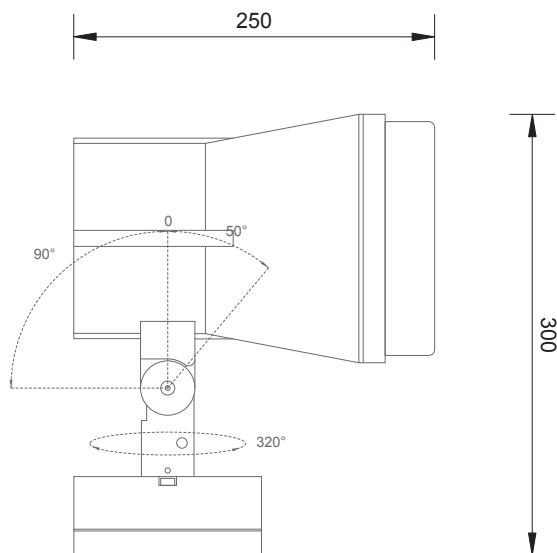

LED3*ZAHRA FULL COLOR Extérieur Projecteur | Outdoor Floodlights

Références / References

Code / Code	Couleur / Color	Optique / Beam angle
LZHF12	RGB =	12 = 12° 30 = 30° 45 = 45° 120 = 120°

Caractéristiques / Technical data

Source d'éclairage	12 x LED Full Color Seoul P5 II - 3 x 1W
Durée de vie	environ 50 000 heures
Corps	aluminium anodisé naturel <i>autre finition sur demande</i>
Gestion thermique	convection naturelle
Température de fonctionnement	-20°C - 40°C
Fonctionnalités	Adressage DMX 512 Mode autonome 6 canaux (RGB, dimmer, strobe) Maitre/Esclave
Light source	12 x LED Full Color Seoul P5 II - 3 x 1W
Life time	estimated 50 000 hours
Housing	aluminium anodized <i>other finish on request</i>
Cooling	natural convection
Operating temperature	-20°C - 40°C
Functions	DMX 512 address setting Autonome mode 6 channel (RGB, dimmer, strobe) Master/Slave