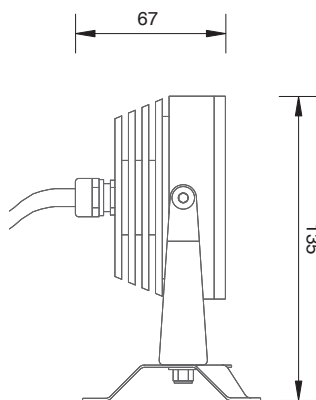

CODE:LPD003 3xLED

CODE:LPD006 6xLED

CODE:LPD012 12xLED

Alimentation / Power supply		
350 mA	page 102	page 103
500 mA	page 104	-
700 mA	-	page 107
	<b>Monochrome</b>	<b>Trichromie</b>
	Monochrome	Trichromy

Références / References		
Code / Code	Couleur / Color	Optique / Beam angle
LPD003	W =	12 = 12°
LPD006	MW =	30 = 30°
LPD012	WW =	45 = 45°
	A =	120 = 120°
	R =	
	G =	
	B =	
	RGB =	
	AWB =	
	WAWW =	

**Caractéristiques / Technical data**

Source d'éclairage	LED SEOUL P4
Durée de vie	environ 50 000 heures
Corps	acier inoxydable 304L (316L sur demande)
Gestion thermique	convection naturelle
Température de fonctionnement	-20°C - 40°C
Light source	LED SEOUL P4
Life time	environ 50 000 heures
Flange	stainless steel 304L (316L on demand)
Cooling	natural convection
Operating temperature	-20°C - 40°C