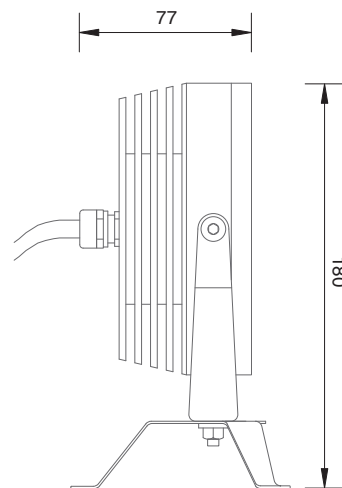

CODE:LPD003 3xLED

CODE:LPD006 6xLED

CODE:LPD012 12xLED

Alimentation / Power supply		
350 mA	page 102	page 103
500 mA	page 104	-
700 mA	-	page 107
	<b>Monochrome</b>	<b>Trichromie</b>
	Monochrome	Trichromy

Références / References		
Code / Code	Couleur / Color	Optique / Beam angle
LPD003	W =	12 = 12°
LPD006	MW =	30 = 30°
LPD012	WW =	45 = 45°
	A =	120 = 120°
	R =	
	G =	
	B =	
	RGB =	
	AWB =	
	WAWW =	

**Caractéristiques / Technical data**

Source d'éclairage	LED SEOUL P4
Durée de vie	environ 50 000 heures
Corps	acier inoxydable 304L (316L sur demande)
Gestion thermique	convection naturelle
Température de fonctionnement	-20°C - 40°C
Light source	LED SEOUL P4
Life time	environ 50 000 heures
Flange	stainless steel 304L (316L on demand)
Cooling	natural convection
Operating temperature	-20°C - 40°C