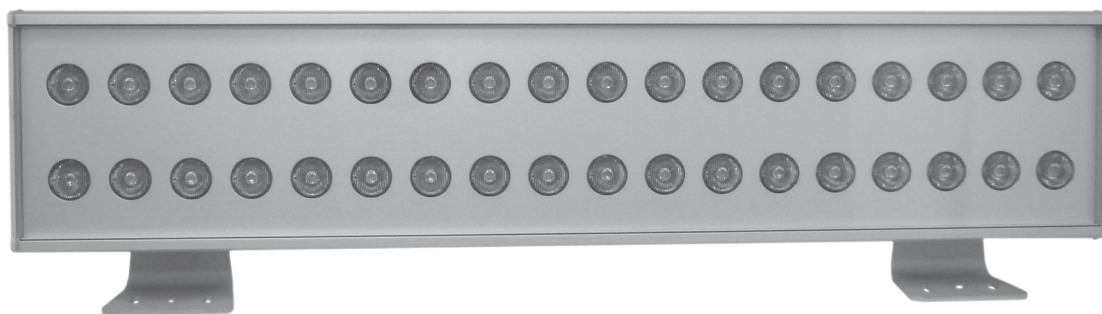

LED3*DOUBLE STRIP

Architectural Extérieur Illumination | Outdoor Illumination

LED3*DOUBLE STRIP 18
CODE: LDST18 36xLED

LED3*DOUBLE STRIP 36
CODE: LDST36 72xLED

Caractéristiques / Technical data

Source d'éclairage monochrome	LED Seoul P4 - 1W
Source d'éclairage trichromie	LED Seoul P4 - 3W
Durée de vie	environ 50 000 heures
Corps	aluminium anodisé naturel <i>autre finition sur demande</i>
Gestion thermique	convection naturelle
Température de fonctionnement	-20°C - 40°C
Light source monochrome	LED Seoul P4 - 2W
Light source trichromy	LED Seoul P4 - 3W
Life time	environ 50 000 heures
Housing	aluminium anodized <i>other finish on request</i>
Cooling	natural convection
Operating temperature	-20°C - 40°C

Références / References

Code / Code	Couleur / Color	Optique / Beam angle
LDST18	W =	12 = 12°
LDST36	MW =	25X6 = 25°x6°
	WW =	30 = 30°
	A =	45 = 45°
	R =	
	G =	
	B =	
	RGB =	
	AWB =	
	WAWW =	

Alimentation / Power supply