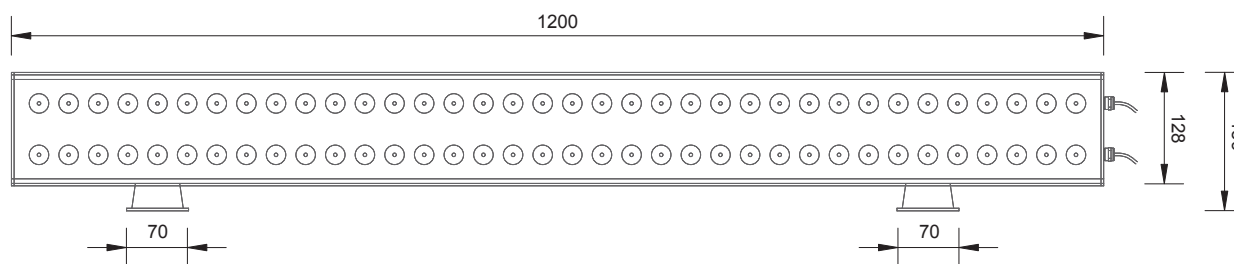

LED3*DOUBLE STRIP

Architectural Extérieur Illumination | Outdoor Illumination

LED3*DOUBLE STRIP 18
CODE: LDST18 36xLED

LED3*DOUBLE STRIP 36
CODE: LDST36 72xLED

Caractéristiques / Technical data

Source d'éclairage monochrome	LED Seoul P4 - 1W
Source d'éclairage trichromie	LED Seoul P4 - 3W
Durée de vie	environ 50 000 heures
Corps	aluminium anodisé naturel <i>autre finition sur demande</i>
Gestion thermique	convection naturelle
Température de fonctionnement	-20°C - 40°C
Light source monochrome	LED Seoul P4 - 2W
Light source trichromy	LED Seoul P4 - 3W
Life time	environ 50 000 heures
Housing	aluminium anodized <i>other finish on request</i>
Cooling	natural convection
Operating temperature	-20°C - 40°C

Références / References

Code / Code	Couleur / Color	Optique / Beam angle
LDST18	W =	12 = 12°
LDST36	MW =	25X6 = 25°x6°
	WW =	30 = 30°
	A =	45 = 45°
	R =	
	G =	
	B =	
	RGB =	
	AWB =	
	WAWW =	

Alimentation / Power supply