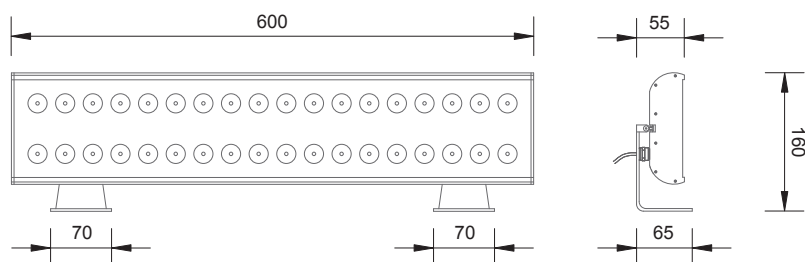

LED3*DOUBLE STRIP

Architectural Extérieur Illumination | Outdoor Illumination

LED3*DOUBLE STRIP 18
CODE: LDST18 36xLED

LED3*DOUBLE STRIP 36
CODE: LDST36 72xLED

Caractéristiques / Technical data

Source d'éclairage monochrome	LED Seoul P4 - 1W
Source d'éclairage trichromie	LED Seoul P4 - 3W
Durée de vie	environ 50 000 heures
Corps	aluminium anodisé naturel <i>autre finition sur demande</i>
Gestion thermique	convection naturelle
Température de fonctionnement	-20°C - 40°C
Light source monochrome	LED Seoul P4 - 2W
Light source trichromy	LED Seoul P4 - 3W
Life time	environ 50 000 heures
Housing	aluminium anodized <i>other finish on request</i>
Cooling	natural convection
Operating temperature	-20°C - 40°C

Références / References

Code / Code	Couleur / Color	Optique / Beam angle
LDST18	W =	12 = 12°
LDST36	MW =	25X6 = 25°x6°
	WW =	30 = 30°
	A =	45 = 45°
	R =	
	G =	
	B =	
	RGB =	
	AWB =	
	WAWW =	

Alimentation / Power supply