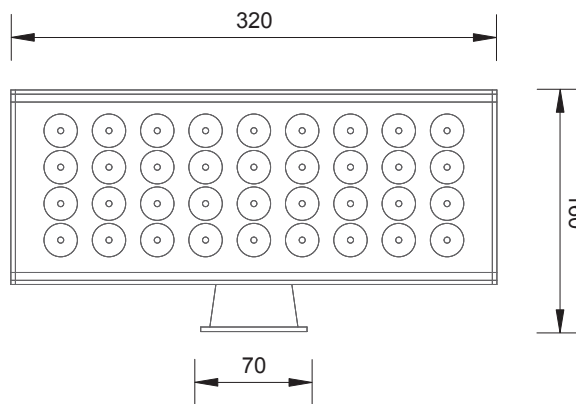

Alimentation / Power supply		
350 mA	page 154	page 155
500 mA	page 156	-
700 mA	-	page 159
	Monochrome	Trichromie
	Monochrome	Trichromy

Références / References

Code / Code	Couleur / Color	Optique / Beam angle
LDIO12	W =	12 = 12°
LDIO18	MW =	25X6 = 25°x6°
LDIO24	WW =	30 = 30°
	A =	45 = 45°
	R =	
	G =	
	B =	
	RGB =	
	AWB =	
	WAWW =	

Caractéristiques / Technical data

Source d'éclairage monochrome	LED Seoul P4 - 2 W
Source d'éclairage trichromie	LED Seoul P4 - 3 W
Durée de vie	environ 50 000 heures
Corps	aluminium anodisé naturel
	<i>autre finition sur demande</i>
Gestion thermique	convection naturelle
Température de fonctionnement	-20°C - 40°C
Light source monochrome	LED Seoul P4 - 2 W
Light source trichromy	LED Seoul P4 - 3 W
Life time	environ 50 000 heures
Housing	aluminium anodized
	<i>other finish on request</i>
Cooling	natural convection
Operating temperature	-20°C - 40°C