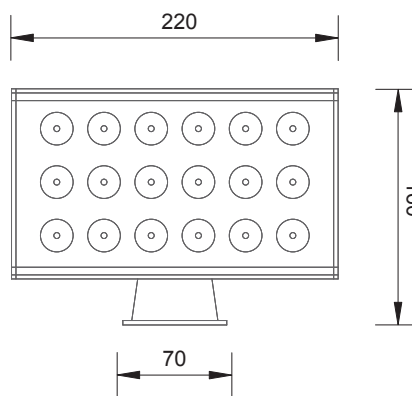

LED3*DISPLAY OUT

Extérieur Projecteur | Outdoor Floodlights

LED3*DISPLAY OUT 12
CODE: LDIO12 12xLED

LED3*DISPLAY OUT 18
CODE: LDIO18 18xLED

LED3*DISPLAY OUT 24
CODE: LDIO24 24xLED

Alimentation / Power supply		
350 mA	page 154	page 155
500 mA	page 156	-
700 mA	-	page 159
	Monochrome	Trichromie
	Monochrome	Trichromy

Références / References

Code / Code	Couleur / Color	Optique / Beam angle
LDIO12	W =	12 = 12°
LDIO18	MW =	25X6 = 25°x6°
LDIO24	WW =	30 = 30°
	A =	45 = 45°
	R =	
	G =	
	B =	
	RGB =	
	AWB =	
	WAWW =	

Caractéristiques / Technical data

Source d'éclairage monochrome	LED Seoul P4 - 2 W
Source d'éclairage trichromie	LED Seoul P4 - 3 W
Durée de vie	environ 50 000 heures
Corps	aluminium anodisé naturel
	<i>autre finition sur demande</i>
Gestion thermique	convection naturelle
Température de fonctionnement	-20°C - 40°C
Light source monochrome	LED Seoul P4 - 2 W
Light source trichromy	LED Seoul P4 - 3 W
Life time	environ 50 000 heures
Housing	aluminium anodized
	<i>other finish on request</i>
Cooling	natural convection
Operating temperature	-20°C - 40°C