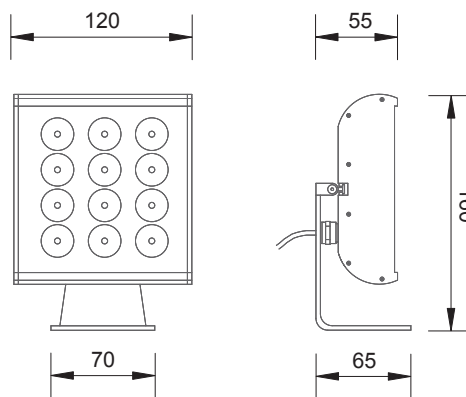

LED3*DISPLAY OUT

Extérieur Projecteur | Outdoor Floodlights

LED3*DISPLAY OUT 12
CODE: LDIO12 12xLED

LED3*DISPLAY OUT 18
CODE: LDIO18 18xLED

LED3*DISPLAY OUT 24
CODE: LDIO24 24xLED

Alimentation / Power supply		
350 mA	page 154	page 155
500 mA	page 156	-
700 mA	-	page 159
	Monochrome	Trichromie
	Monochrome	Trichromy

Références / References

Code / Code	Couleur / Color	Optique / Beam angle
LDIO12	W =	12 = 12°
LDIO18	MW =	25X6 = 25°x6°
LDIO24	WW =	30 = 30°
	A =	45 = 45°
	R =	
	G =	
	B =	
	RGB =	
	AWB =	
	WAWW =	

Caractéristiques / Technical data

Source d'éclairage monochrome	LED Seoul P4 - 2 W
Source d'éclairage trichromie	LED Seoul P4 - 3 W
Durée de vie	environ 50 000 heures
Corps	aluminium anodisé naturel
	<i>autre finition sur demande</i>
Gestion thermique	convection naturelle
Température de fonctionnement	-20°C - 40°C
Light source monochrome	LED Seoul P4 - 2 W
Light source trichromy	LED Seoul P4 - 3 W
Life time	environ 50 000 heures
Housing	aluminium anodized
	<i>other finish on request</i>
Cooling	natural convection
Operating temperature	-20°C - 40°C