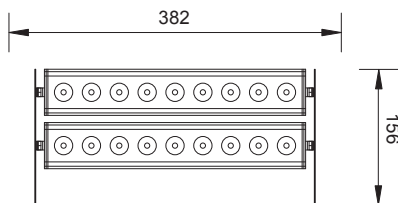

LED3*ADJ DOUBLE STRIP 6
CODE: LADS06 12xLED

LED3*ADJ DOUBLE STRIP 9
CODE: LADS09 18xLED

LED3*ADJ DOUBLE STRIP 12
CODE: LADS12 24xLED

LED3*ADJ DOUBLE STRIP 18
CODE: LADS18 36xLED

LED3*ADJ DOUBLE STRIP 36
CODE: LADS36 72xLED

Références / References

Code / Code	Couleur / Color	Optique / Beam angle
LADS06	W =	12 = 12°
LADS09	MW =	25X6 = 25°x6°
LADS12	WW =	30 = 30°
LADS18	A =	45 = 45°
LADS36	R =	
	G =	
	B =	
	RGB =	
	AWB =	
	WAWW =	

Caractéristiques / Technical data

Source d'éclairage	LED SEOUL P4
Durée de vie	environ 50 000 heures
Corps	aluminium anodisé naturel <i>autre finition sur demande</i>
Gestion thermique	convection naturelle
Température de fonctionnement	-20°C - 40°C
Light source	LED SEOUL P4
Life time	estimated 50 000 hours
Housing	aluminium anodized <i>other finish on request</i>
Cooling	natural convection
Operating temperature	-20°C - 40°C