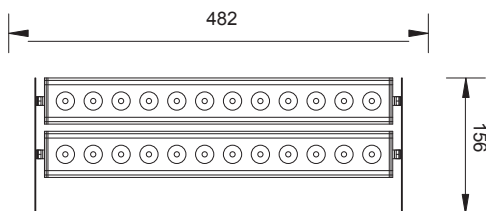

LED3*ADJ DOUBLE STRIP 6
CODE: LADS06 12xLED

LED3*ADJ DOUBLE STRIP 9
CODE: LADS09 18xLED

LED3*ADJ DOUBLE STRIP 12
CODE: LADS12 24xLED

LED3*ADJ DOUBLE STRIP 18
CODE: LADS18 36xLED

LED3*ADJ DOUBLE STRIP 36
CODE: LADS36 72xLED

Références / References

Code / Code	Couleur / Color	Optique / Beam angle
LADS06	W =	12 = 12°
LADS09	MW =	25X6 = 25°x6°
LADS12	WW =	30 = 30°
LADS18	A =	45 = 45°
LADS36	R =	
	G =	
	B =	
	RGB =	
	AWB =	
	WAWW =	

Caractéristiques / Technical data

Source d'éclairage	LED SEOUL P4
Durée de vie	environ 50 000 heures
Corps	aluminium anodisé naturel <i>autre finition sur demande</i>
Gestion thermique	convection naturelle
Température de fonctionnement	-20°C - 40°C
Light source	LED SEOUL P4
Life time	estimated 50 000 hours
Housing	aluminium anodized <i>other finish on request</i>
Cooling	natural convection
Operating temperature	-20°C - 40°C