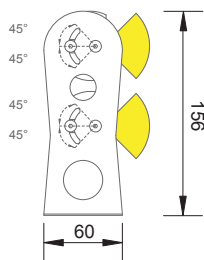

LED3*ADJ DOUBLE STRIP 6
CODE: LADS06 12xLED

LED3*ADJ DOUBLE STRIP 9
CODE: LADS09 18xLED

LED3*ADJ DOUBLE STRIP 12
CODE: LADS12 24xLED

LED3*ADJ DOUBLE STRIP 18
CODE: LADS18 36xLED

LED3*ADJ DOUBLE STRIP 36
CODE: LADS36 72xLED

Références / References

Code / Code	Couleur / Color	Optique / Beam angle
LADS06	W =	12 = 12°
LADS09	MW =	25X6 = 25°x6°
LADS12	WW =	30 = 30°
LADS18	A =	45 = 45°
LADS36	R =	
	G =	
	B =	
	RGB =	
	AWB =	
	WAWW =	

Caractéristiques / Technical data

Source d'éclairage	LED SEOUL P4
Durée de vie	environ 50 000 heures
Corps	aluminium anodisé naturel <i>autre finition sur demande</i>
Gestion thermique	convection naturelle
Température de fonctionnement	-20°C - 40°C
Light source	LED SEOUL P4
Life time	estimated 50 000 hours
Housing	aluminium anodized <i>other finish on request</i>
Cooling	natural convection
Operating temperature	-20°C - 40°C