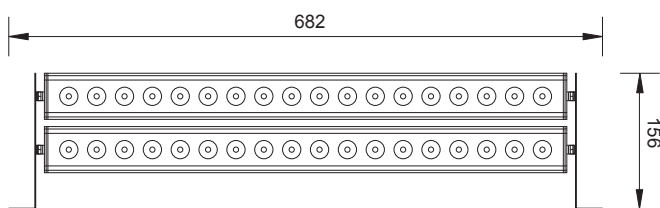

LED3*ADJ DOUBLE STRIP 6
CODE: LADS06 12xLED

LED3*ADJ DOUBLE STRIP 9
CODE: LADS09 18xLED

LED3*ADJ DOUBLE STRIP 12
CODE: LADS12 24xLED

LED3*ADJ DOUBLE STRIP 18
CODE: LADS18 36xLED

LED3*ADJ DOUBLE STRIP 36
CODE: LADS36 72xLED

Références / References

Code / Code	Couleur / Color	Optique / Beam angle
LADS06	W =	12 = 12°
LADS09	MW =	25X6 = 25°x6°
LADS12	WW =	30 = 30°
LADS18	A =	45 = 45°
LADS36	R =	
	G =	
	B =	
	RGB =	
	AWB =	
	WAWW =	

Caractéristiques / Technical data

Source d'éclairage	LED SEOUL P4
Durée de vie	environ 50 000 heures
Corps	aluminium anodisé naturel <i>autre finition sur demande</i>
Gestion thermique	convection naturelle
Température de fonctionnement	-20°C - 40°C
Light source	LED SEOUL P4
Life time	estimated 50 000 hours
Housing	aluminium anodized <i>other finish on request</i>
Cooling	natural convection
Operating temperature	-20°C - 40°C