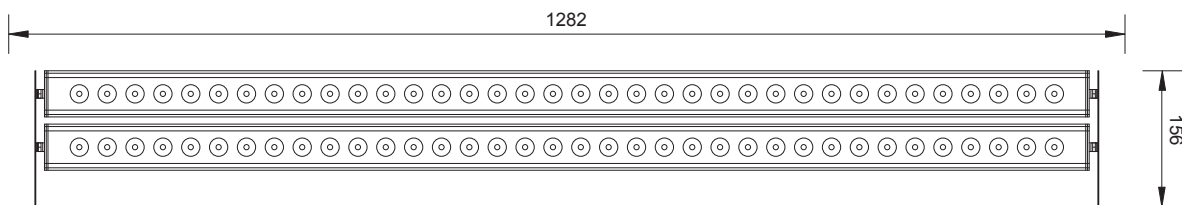

LED3*ADJ DOUBLE STRIP 6
CODE: LADS06 12xLED

LED3*ADJ DOUBLE STRIP 9
CODE: LADS09 18xLED

LED3*ADJ DOUBLE STRIP 12
CODE: LADS12 24xLED

LED3*ADJ DOUBLE STRIP 18
CODE: LADS18 36xLED

LED3*ADJ DOUBLE STRIP 36
CODE: LADS36 72xLED

Références / References

Code / Code	Couleur / Color	Optique / Beam angle
LADS06	W =	12 = 12°
LADS09	MW =	25X6 = 25°x6°
LADS12	WW =	30 = 30°
LADS18	A =	45 = 45°
LADS36	R =	
	G =	
	B =	
	RGB =	
	AWB =	
	WAWW =	

Caractéristiques / Technical data

Source d'éclairage	LED SEOUL P4
Durée de vie	environ 50 000 heures
Corps	aluminium anodisé naturel <i>autre finition sur demande</i>
Gestion thermique	convection naturelle
Température de fonctionnement	-20°C - 40°C
Light source	LED SEOUL P4
Life time	estimated 50 000 hours
Housing	aluminium anodized <i>other finish on request</i>
Cooling	natural convection
Operating temperature	-20°C - 40°C